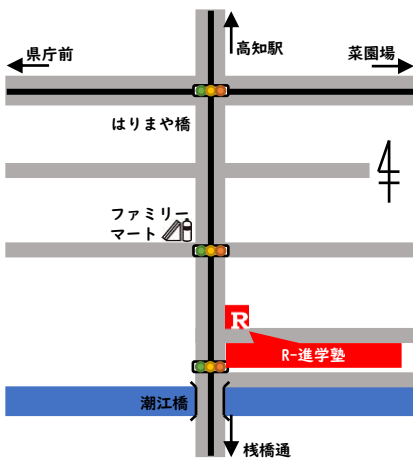

R-進学塾

〒780-0833

高知市南はりまや町1-6-12

☎088-883-0111